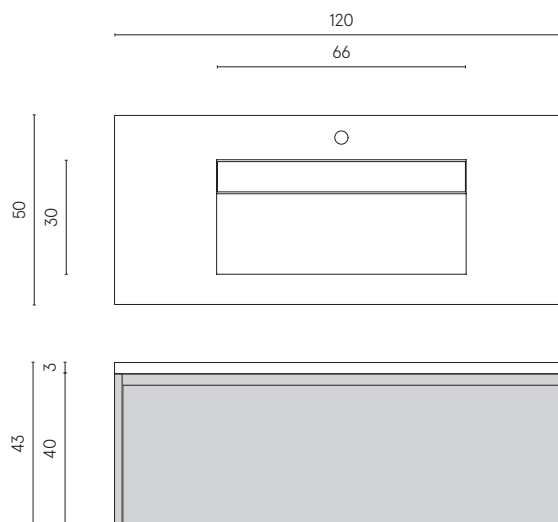

## 1. ИНФОРМАЦИЯ О ПРОДУКТЕ

Раковина со встроенной тумбой создает дополнительное место для хранения в ванной комнате.

Облицовка раковины из керамогранита Italon на выбор. Размер чаши – 66x30 см. Вместо классического донного клапана используется съемная часть из керамогранита.

Смеситель можно установить как на раковину, так и на стену.

Встроенная тумба: внешняя поверхность – окрас в цвет Ral 7021, внутренняя – ламинированная поверхность с эффектом ткани серого цвета.

### 1. ИНФОРМАЦИЯ О ПРОДУКТЕ

Раковина со встроенной тумбой создает дополнительное место для хранения в ванной комнате.

Облицовка раковины из керамогранита Italon на выбор. Размер чаши – 66x30 см. Вместо классического донного клапана используется съемная часть из керамогранита.